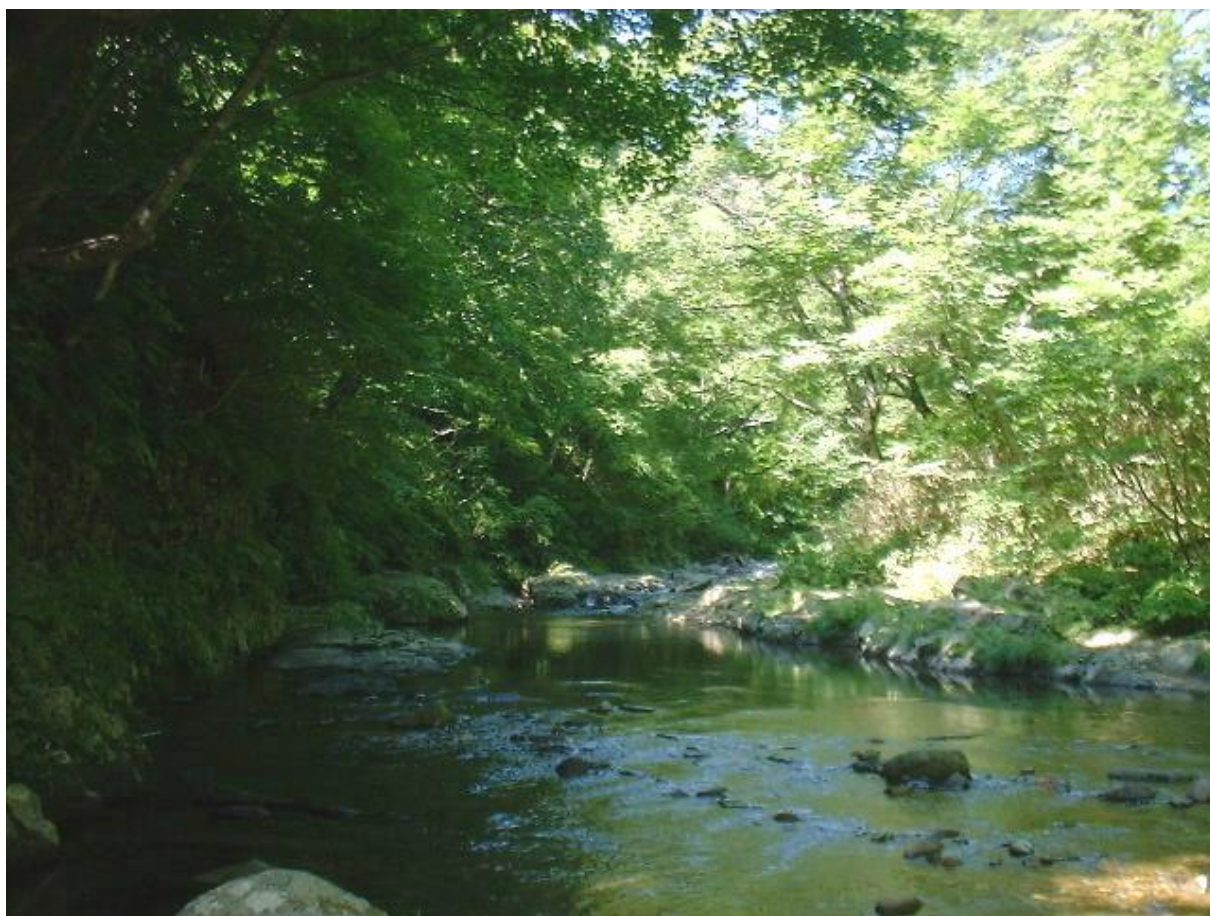

# 成瀬ダム予定地の四季

新緑の北ノ俣沢

盛夏の北ノ俣沢

紅葉の北ノ俣沢

ダム湖中心部の冬景色