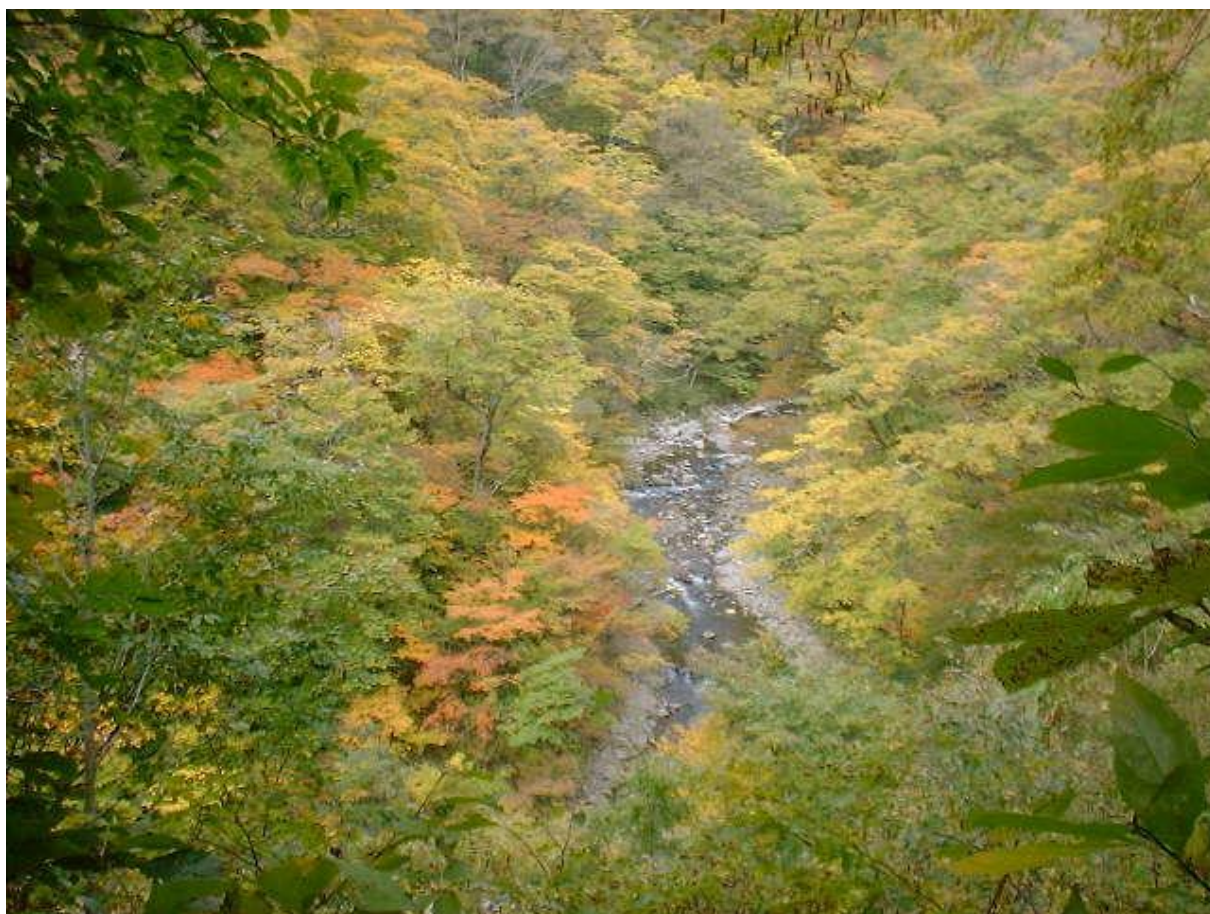

# 成瀬ダム予定地の四季

新緑の北ノ俣沢

盛夏の北ノ俣沢

紅葉の北ノ俣沢

ダム湖中心部の冬景色